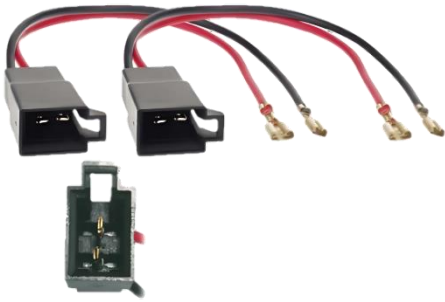

CONECTORES DE ALTAVOZ

99.8187

VOLKSWAGEN / SEAT / RENAULT