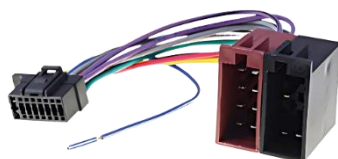

CONEXIONES ESPECÍFICAS PARA MARCAS

**EURO
DECON®**

99.8189
PIONEER A ISO

99.1042
PIONEER (modelos DEH 16
pines) A ISO

99.1391
JVC (2010) A ISO

99.1043
PANASONIC A ISO

99.1044
KENWOOD 22 PINES A ISO

99.1045
SONY 16 PINES A ISO