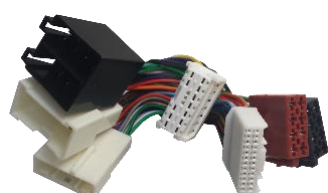

KIT MANOS LIBRES BURY
CC9048 SIN DISPLAY

BURY

99.9570

KIT MANOS LIBRES BURY
CC9056 CON DISPLAY

CONEXIONES MANOS LIBRES

EURO DECON®

99.7126

SEAT / AUDI / SKODA
VOLKSWAGEN / BMW