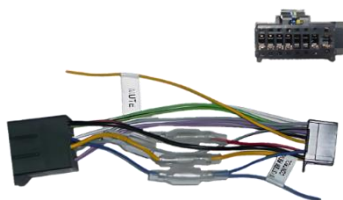

99.8189
PIONEER A ISO