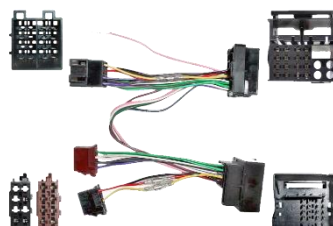

99.7108

CITROEN / PEUGEOT