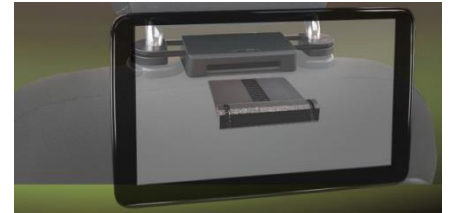

99.8704
CAR TABLET 10.1"
ANDROID 12 – MIRRORLINK - FM
CON RETROILUMINACION
SUJECIÓN A REPOSACABEZA
MARCA DEL VEHÍCULO AL ENCENDER