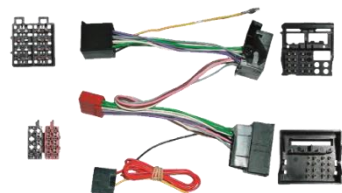

KIT MANOS LIBRES BURY
CC9048 SIN DISPLAY

BURY

99.9570

KIT MANOS LIBRES BURY
CC9056 CON DISPLAY

CONEXIONES MANOS LIBRES

EURO DECON®

99.7126

SEAT / AUDI / SKODA
VOLKSWAGEN / BMW