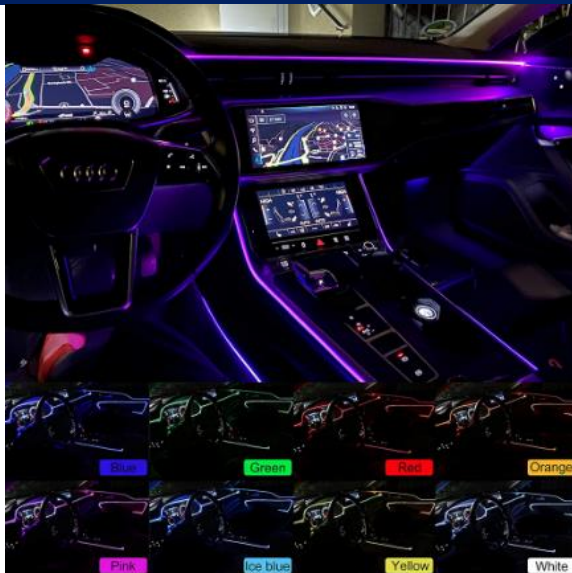

ILUMINACIÓN AMBIENTAL

99.8697
KIT DE ILUMINACION AMBIENTAL
LED CON 64 COLORES