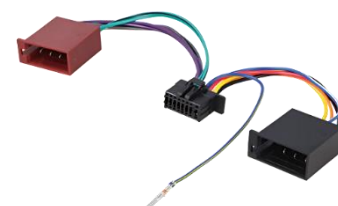

99.1046
JVC / KENWOOD 16 PINES A ISO