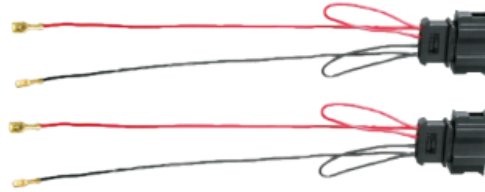

99.8188

SEAT/VOLKSWAGEN