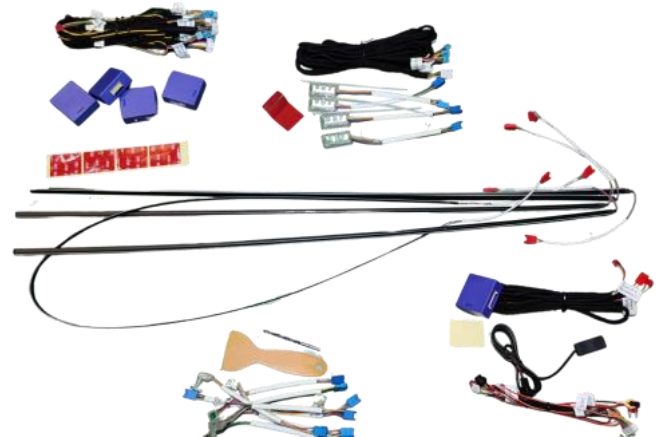

ILUMINACIÓN AMBIENTAL

99.8697
KIT DE ILUMINACION AMBIENTAL
LED CON 64 COLORES