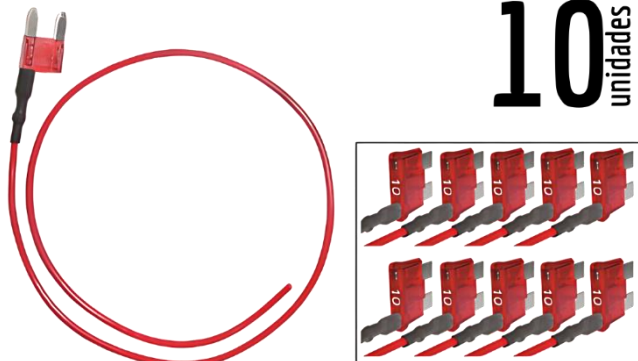

MATERIAL DE INSTALACIÓN

FUSIBLES Y PORTAFUSIBLES CON TOMA

10 UNIDADES

10 unidades

99.8830

UNI 10A. CON ROBACORRIENTE

99.8828

MINI 10A. CON ROBACORRIENTE

10 UNIDADES