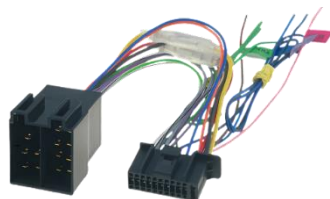

CONEXIONES ESPECÍFICAS PARA MARCAS

**EURO
DECON®**

99.8189
PIONEER A ISO

99.1042
PIONEER (modelos DEH 16
pines) A ISO

99.1391
JVC (2010) A ISO

99.1043
PANASONIC A ISO

99.1044
KENWOOD 22 PINES A ISO

99.1045
SONY 16 PINES A ISO