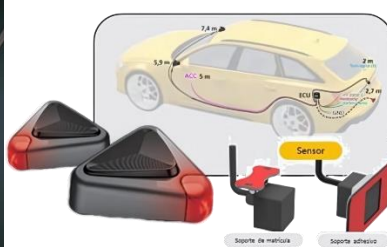

SENSOR ANGULO MUERTO

Seguridad en la carretera

Sistema de asistencia para cambio de carril

Radar a
77 GHz

99.1279

SENSORES ANGULO MUERTO Y CAMBIO DE CARRIL

BSD (Detección de Punto Ciego) Hasta 8m

CVW (Advertencia de Vehículo que se Acerca) 30 M

Frecuencia ultra-alta de 77 GHz

Alcance de detección 30M

IP67 - 12V